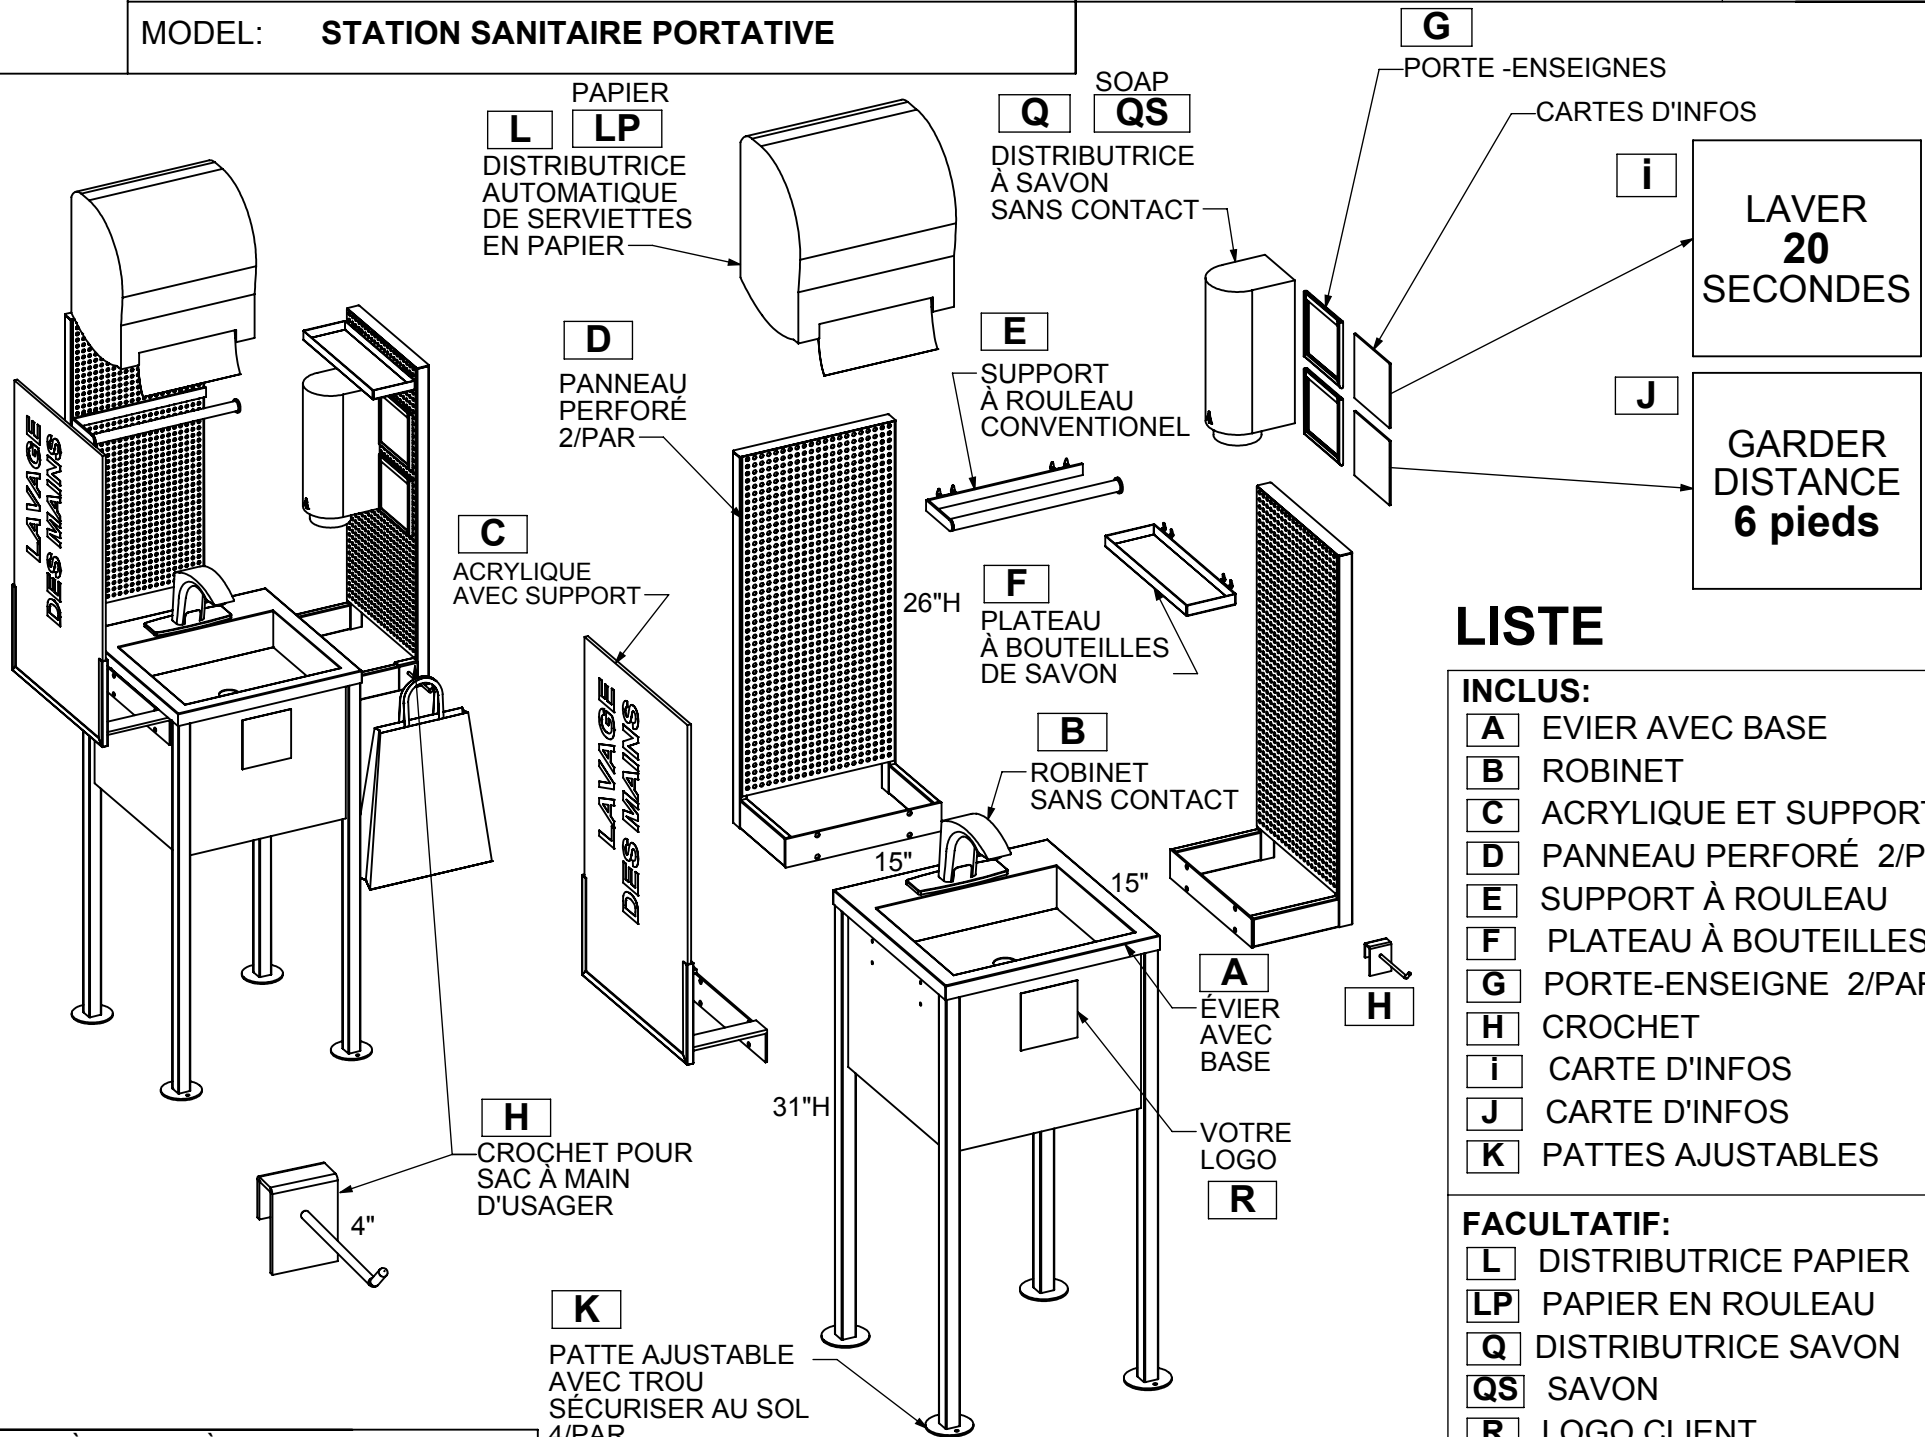

PSS-101 / LISTE DES PIÈCES

ACIER INOX & NOIR

PAGE : 1 DE 1

MODEL: STATION SANITAIRE PORTATIVE

**LAVER
20
SECONDES**

**GARDER
DISTANCE
6 pieds**

LISTE

- INCLUS:**
- A** EVIER AVEC BASE
 - B** ROBINET
 - C** ACRYLIQUE ET SUPPORT
 - D** PANNEAU PERFORÉ 2/PAR
 - E** SUPPORT À ROULEAU
 - F** PLATEAU À BOUTEILLES
 - G** PORTE-ENSEIGNE 2/PAR
 - H** CROCHET
 - i** CARTE D'INFOS
 - J** CARTE D'INFOS
 - K** PATTES AJUSTABLES

- FACULTATIF:**
- L** DISTRIBUTRICE PAPIER
 - LP** PAPIER EN ROULEAU
 - Q** DISTRIBUTRICE SAVON
 - QS** SAVON
 - R** LOGO CLIENT